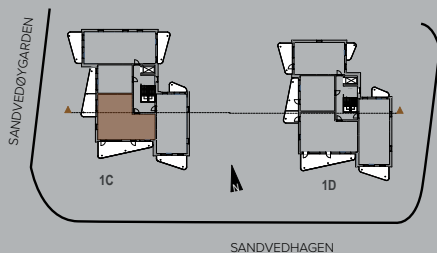

# C-H0202 - 87,9 m<sup>2</sup>

Blokk C  
Leilighet H0-202  
BRA: 87,9 m<sup>2</sup>  
P-rom: 81,9 m<sup>2</sup>  
Balkong: 37,8 m<sup>2</sup>

Rom: 3