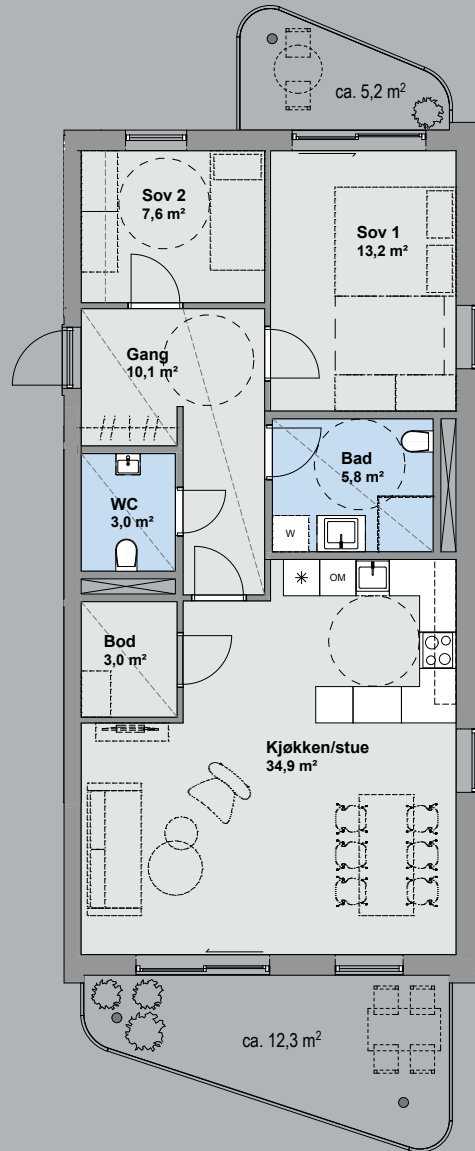

D-H0201 - 82,2 m²

Blokk D
Leilighet H0-201
BRA: 82,2 m²
P-rom: 77,1 m²
Balkong: 17,5 m²

Rom: 3