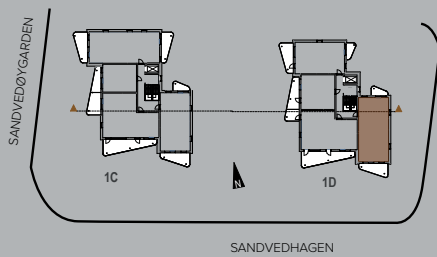

D-H0201 - 82,2 m²

Blokk D
Leilighet H0-201
BRA: 82,2 m²
P-rom: 77,1 m²
Balkong: 17,5 m²

Rom: 3