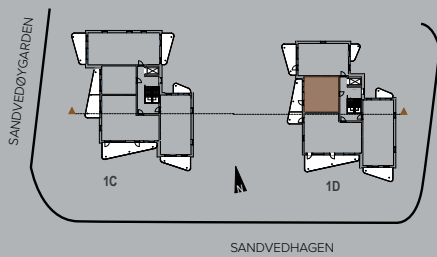

D-H0203 - 49,9 m²

Blokk D
Leilighet H0-203
BRA: 49,9 m²
P-rom: 44,6 m²
Balkong: 13,2 m²

Rom: 2