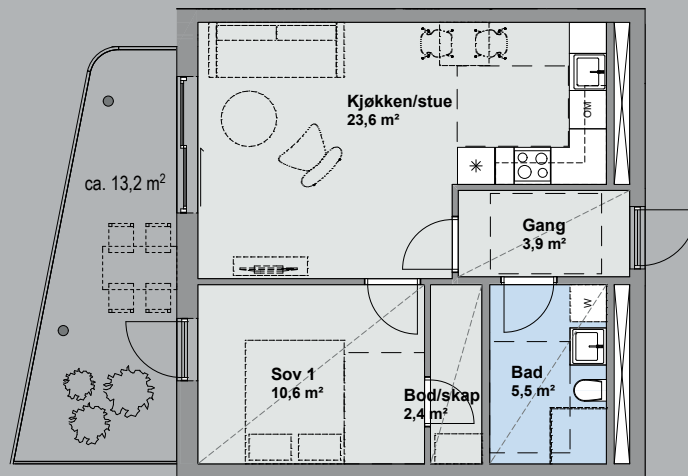

D-H0203 - 49,9 m²

Blokk D
Leilighet H0-203
BRA: 49,9 m²
P-rom: 44,6 m²
Balkong: 13,2 m²

Rom: 2