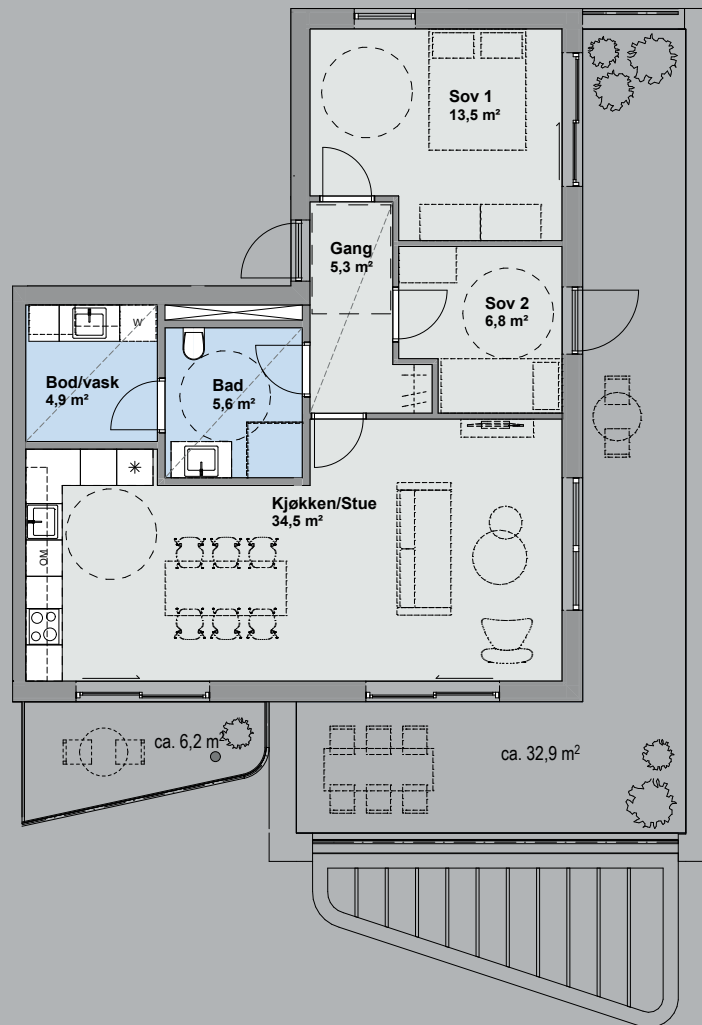

D-H0401 - 74,0 m²

Blokk D
Leilighet H0-401
BRA: 74,0 m²
P-rom: 67,7 m²
Balkong: 39,1 m²

Rom: 3