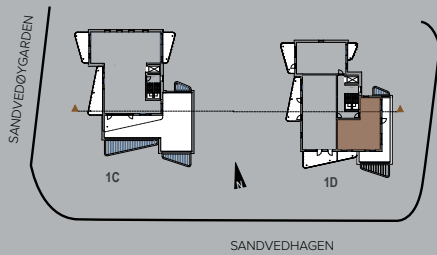

D-H0401 - 74,0 m²

Blokk D
Leilighet H0-401
BRA: 74,0 m²
P-rom: 67,7 m²
Balkong: 39,1 m²

Rom: 3